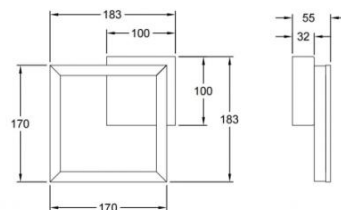

## Bard

Montaggio a parete o soffitto

<b>Codice</b>	<b>3394-24-361</b>
<b>Tipologia</b>	Parete
<b>Designer</b>	S.T. Fabas Luce
<b>Codice a Barre</b>	8019282548065
<b>Tariffa doganale</b>	94051190
<b>Colore</b>	Corten
<b>Materiale</b>	Struttura in metallo e metacrilato
<b>IP</b>	IP20
<b>IK</b>	05
<b>Classe di Isolamento</b>	
<b>Dimensioni della Lampada</b>	183x170x55mm - 0.5kg
<b>Dimensioni della Scatola</b>	230x230x80mm - 0.64kg
	<b>Sorgente luminosa 1</b>
<b>Sorgente</b>	LED Integrato
<b>Flusso Apparecchio</b>	1080 lm
<b>Temperatura Colore</b>	Warm white 3000K
<b>Classe Energetica</b>	
	<b>Specifica elettrica 1</b>
<b>Tensione di Alimentazione</b>	230 Vac 50Hz
<b>Potenza Totale Assorbita</b>	11W
<b>Sistema di Controllo</b>	Dimmerabile a taglio di fase