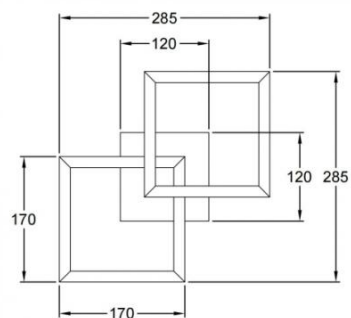

Bard

Montaggio a parete o soffitto

Codice	3394-28-101
Tipologia	Parete
Designer	S.T. Fabas Luce
Codice a Barre	8019282545705
Tariffa doganale	94051190
Colore	Nero
Materiale	Struttura in metallo e metacrilato
IP	IP20
IK	05
Classe di Isolamento	
Dimensioni della Lampada	285x285x105mm - 0.87kg
Dimensioni della Scatola	345x345x140mm - 1.2kg
Sorgente luminosa 1	
Sorgente	LED Integrato
Flusso Apparecchio	2160 lm
Temperatura Colore	Warm white 3000K
Classe Energetica	
Specifica elettrica 1	
Tensione di Alimentazione	230 Vac 50Hz
Potenza Totale Assorbita	21W
Sistema di Controllo	Dimmerabile a taglio di fase