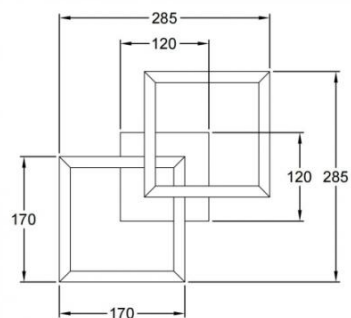

Bard

Montaggio a parete o soffitto

Codice	3394-28-102
Tipologia	Parete
Designer	S.T. Fabas Luce
Codice a Barre	8019282545712
Tariffa doganale	94051190
Colore	Bianco
Materiale	Struttura in metallo e metacrilato
IP	IP20
IK	05
Classe di Isolamento	
Dimensioni della Lampada	285x285x105mm - 0.87kg
Dimensioni della Scatola	345x345x140mm - 1.2kg
Sorgente luminosa 1	
Sorgente	LED Integrato
Flusso Apparecchio	2160 lm
Temperatura Colore	Warm white 3000K
Classe Energetica	
Specifica elettrica 1	
Tensione di Alimentazione	230 Vac 50Hz
Potenza Totale Assorbita	21W
Sistema di Controllo	Dimmerabile a taglio di fase