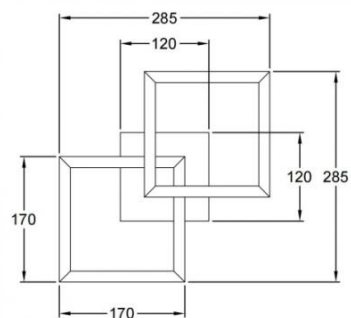

Bard

Montaggio a parete o soffitto

Codice	3394-28-225
Tipologia	Parete
Designer	S.T. Fabas Luce
Codice a Barre	8019282545729
Tariffa doganale	94051190
Colore	Oro opaco
Materiale	Struttura in metallo e metacrilato
IP	IP20
IK	05
Classe di Isolamento	
Dimensioni della Lampada	285x285x105mm - 0.87kg
Dimensioni della Scatola	345x345x140mm - 1.2kg
	Sorgente luminosa 1
Sorgente	LED Integrato
Flusso Apparecchio	2160 lm
Temperatura Colore	Warm white 3000K
Classe Energetica	
	Specifica elettrica 1
Tensione di Alimentazione	230 Vac 50Hz
Potenza Totale Assorbita	21W
Sistema di Controllo	Dimmerabile a taglio di fase