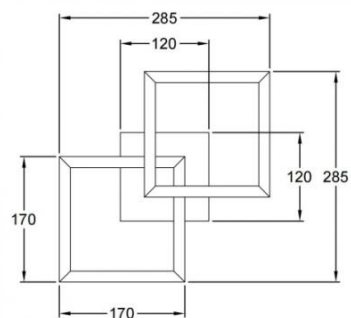

Bard

Montaggio a parete o soffitto

Codice	3394-28-282
Tipologia	Parete
Designer	S.T. Fabas Luce
Codice a Barre	8019282546702
Tariffa doganale	94051190
Colore	Grigio antracite
Materiale	Struttura in metallo e metacrilato
IP	IP20
IK	05
Classe di Isolamento	
Dimensioni della Lampada	285x285x105mm - 0.87kg
Dimensioni della Scatola	345x345x120mm - 1.2kg
	Sorgente luminosa 1
Sorgente	LED Integrato
Flusso Apparecchio	2160 lm
Temperatura Colore	Warm white 3000K
Classe Energetica	
	Specifica elettrica 1
Tensione di Alimentazione	230 Vac 50Hz
Potenza Totale Assorbita	21W
Sistema di Controllo	Phase cut dimmable