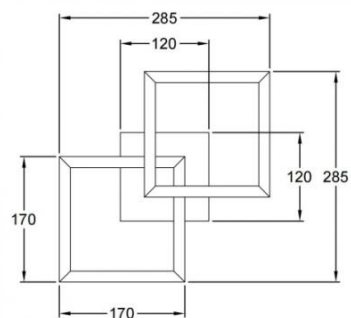

Bard

Montaggio a parete o soffitto

Codice	3394-28-361
Tipologia	Parete
Designer	S.T. Fabas Luce
Codice a Barre	8019282548072
Tariffa doganale	94051190
Colore	Corten
Materiale	Struttura in metallo e metacrilato
IP	IP20
IK	05
Classe di Isolamento	
Dimensioni della Lampada	285x285x55mm - 0.87kg
Dimensioni della Scatola	345x345x140mm - 1.2kg
Sorgente luminosa 1	
Sorgente	LED Integrato
Flusso Apparecchio	2160 lm
Temperatura Colore	Warm white 3000K
Classe Energetica	
Specifica elettrica 1	
Tensione di Alimentazione	230 Vac 50Hz
Potenza Totale Assorbita	21W
Sistema di Controllo	Dimmerabile a taglio di fase