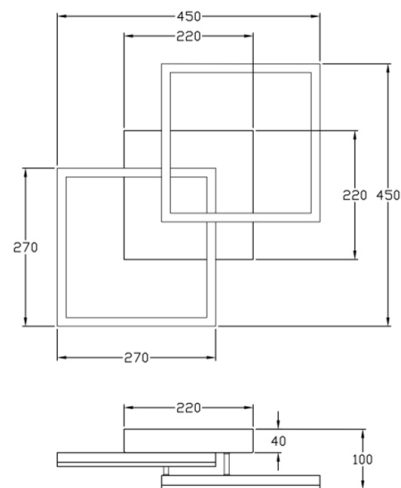

Bard

Montaggio a parete o soffitto

Codice	3394-29-102-01
Tipologia	Plafoniera
Designer	S.T. Fabas Luce
Codice a Barre	8019282525875
Tariffa doganale	94051190
Colore	Bianco
Materiale	Struttura in metallo e metacrilato
IP	IP20
Classe di Isolamento	
Smart Luce	 Integrato
Dimensioni della Lampada	450x450x100mm - 1.8kg
Dimensioni della Scatola	510x500x130mm - 2.3kg
Sorgente luminosa 1	
Sorgente	LED Integrato
Flusso Apparecchio	4050 lm
Temperatura Colore	Natural White 4000K
Classe Energetica	
Specifica elettrica 1	
Tensione di Alimentazione	230 Vac 50Hz
Potenza Totale Assorbita	39W
Sistema di Controllo	Dimmerabile a taglio di fase