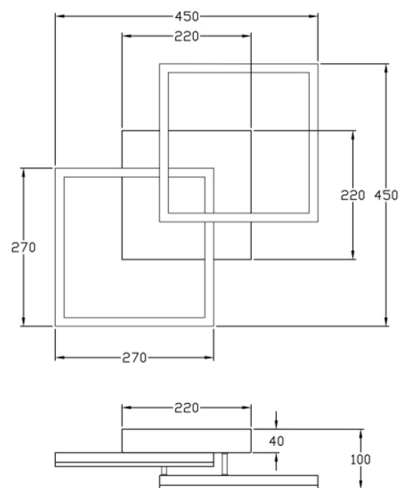

Bard

Montaggio a parete o soffitto

Codice	3394-29-102
Tipologia	Plafoniera
Designer	S.T. Fabas Luce
Codice a Barre	8019282520627
Tariffa doganale	94051190
Colore	Bianco
Materiale	Struttura in metallo e metacrilato
IP	IP20
Classe di Isolamento	
Smart Luce	 Compatibile
Dimensioni della Lampada	450x450x100mm - 1.8kg
Dimensioni della Scatola	510x500x130mm - 2.3kg
Sorgente luminosa 1	
Sorgente	LED Integrato
Flusso Apparecchio	4050 lm
Temperatura Colore	Natural white 4000 K
Classe Energetica	
Specifica elettrica 1	
Tensione di Alimentazione	230 Vac 50Hz
Potenza Totale Assorbita	39W
Sistema di Controllo	Dimmerabile a taglio di fase