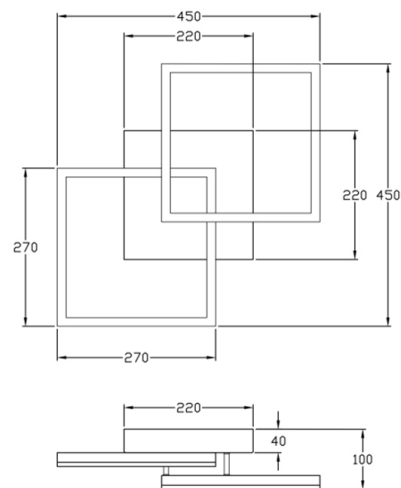

## Bard

Montaggio a parete o soffitto

|                                  |   |
|----------------------------------|---|
| <b>Codice</b>                    | <b>3394-29-282-01</b>   |
| <b>Tipologia</b>                 | Plafoniera  |
| <b>Designer</b>                  | S.T. Fabas Luce   |
| <b>Codice a Barre</b>            | 8019282536383   |
| <b>Tariffa doganale</b>          | 94051190  |
| <b>Colore</b>                    | Antracite   |
| <b>Materiale</b>                 | Struttura in metallo e metacrilato  |
| <b>IP</b>                        | IP20  |
| <b>Classe di Isolamento</b>      |            |
| <b>Smart Luce</b>                |  Integrato |
| <b>Dimensioni della Lampada</b>  | 450x450x100mm - 1.8kg   |
| <b>Dimensioni della Scatola</b>  | 510x500x130mm - 2.3kg   |
| <b>Sorgente luminosa 1</b>       |   |
| <b>Sorgente</b>                  | LED Integrato   |
| <b>Flusso Apparecchio</b>        | 4050 lm   |
| <b>Temperatura Colore</b>        | Natural White 4000K   |
| <b>Classe Energetica</b>         |           |
| <b>Specifica elettrica 1</b>     |   |
| <b>Tensione di Alimentazione</b> | 230 Vac 50Hz  |
| <b>Potenza Totale Assorbita</b>  | 39W   |
| <b>Sistema di Controllo</b>      | Dimmerabile a taglio di fase  |