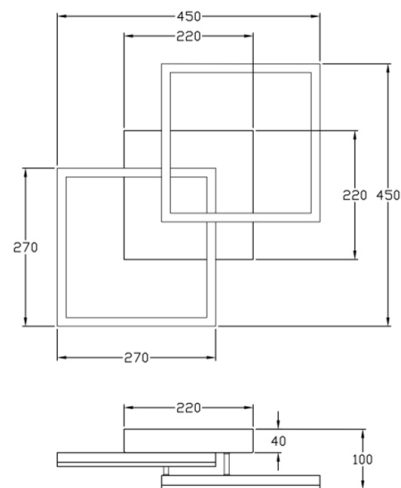

Bard

Montaggio a parete o soffitto

Codice	3394-29-282-01
Tipologia	Plafoniera
Designer	S.T. Fabas Luce
Codice a Barre	8019282536383
Tariffa doganale	94051190
Colore	Antracite
Materiale	Struttura in metallo e metacrilato
IP	IP20
Classe di Isolamento	
Smart Luce	 Integrato
Dimensioni della Lampada	450x450x100mm - 1.8kg
Dimensioni della Scatola	510x500x130mm - 2.3kg
Sorgente luminosa 1	
Sorgente	LED Integrato
Flusso Apparecchio	4050 lm
Temperatura Colore	Natural White 4000K
Classe Energetica	
Specifica elettrica 1	
Tensione di Alimentazione	230 Vac 50Hz
Potenza Totale Assorbita	39W
Sistema di Controllo	Dimmerabile a taglio di fase