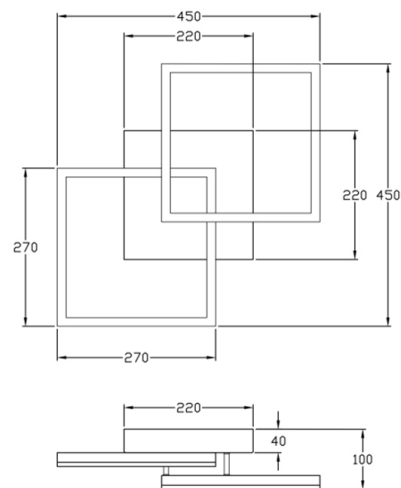

Bard

Montaggio a parete o soffitto

Codice	3394-29-282
Tipologia	Plafoniera
Designer	S.T. Fabas Luce
Codice a Barre	8019282536291
Tariffa doganale	94051190
Colore	Antracite
Materiale	Struttura in metallo e metacrilato
IP	IP20
Classe di Isolamento	
Smart Luce	 Compatibile
Dimensioni della Lampada	450x450x100mm - 1.55kg
Dimensioni della Scatola	500x510x130mm - 2.07kg
Sorgente luminosa 1	
Sorgente	LED Integrato
Flusso Apparecchio	4050 lm
Temperatura Colore	Natural white 4000 K
Classe Energetica	
Specifica elettrica 1	
Tensione di Alimentazione	230 Vac 50Hz
Potenza Totale Assorbita	39W
Sistema di Controllo	Dimmerabile a taglio di fase