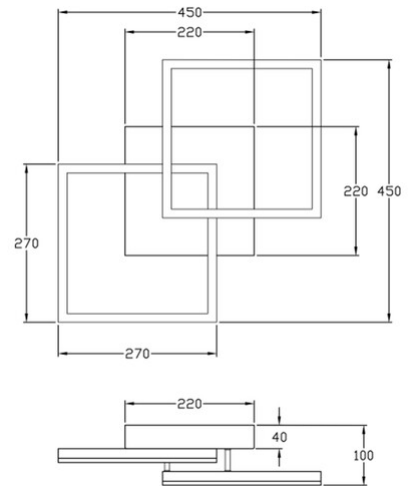

Bard

Montaggio a parete o soffitto

Codice	3394-29-282
Tipologia	Plafoniera
Designer	S.T. Fabas Luce
Codice a Barre	8019282536291
Tariffa doganale	94051190
Colore	Antracite
Materiale	Struttura in metallo e metacrilato
IP	IP20
Classe di Isolamento	 CL1
Smart Luce	 Compatibile
Dimensioni della Lampada	450x450x100mm - 1.55kg
Dimensioni della Scatola	500x510x130mm - 2.07kg
Sorgente luminosa 1	
Sorgente	LED Integrato
Flusso Sorgente Luminosa	4050 lm
Temperatura Colore	Natural White 4000K
Classe Energetica	
Specifica elettrica 1	
Tensione di Alimentazione	230V AC 50Hz
Potenza Totale Assorbita	39W
Sistema di Controllo	Dimmerabile a taglio di fase