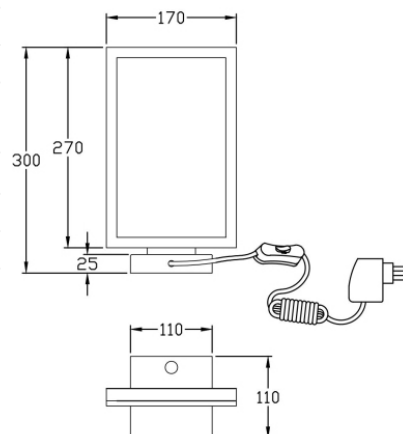

Bard

Codice	3394-30-101
Tipologia	Tavolo
Designer	S.T. Fabas Luce
Codice a Barre	8019282545651
Tariffa doganale	94052190
Colore	Nero
Materiale	Struttura in metallo e metacrilato
IP	IP20
Classe di Isolamento	
Dimensioni della Lampada	170x110x300mm - 0.9kg
Dimensioni della Scatola	240x160x360mm - 1.1kg
	Sorgente luminosa 1
Sorgente	LED Integrato
Accensione	Push dimmer
Flusso Apparecchio	1720 lm
Temperatura Colore	Warm white 3000K
Classe Energetica	
	Specifica elettrica 1
Tensione di Alimentazione	230 Vac 50Hz
Potenza Totale Assorbita	15W