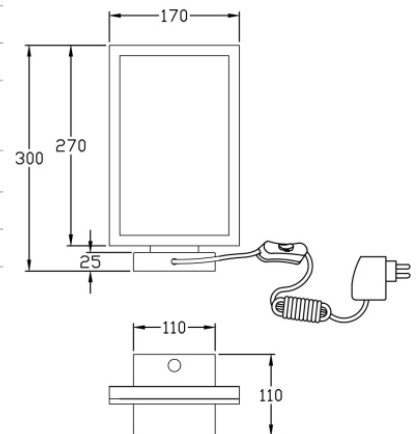

Bard

Codice	3394-30-102
Tipologia	Tavolo
Designer	S.T. Fabas Luce
Codice a Barre	8019282507079
Tariffa doganale	94052190
Colore	Bianco
Materiale	Struttura in metallo e metacrilato
IP	IP20
Classe di Isolamento	
Dimensioni della Lampada	170x110x300mm - 0.9kg
Dimensioni della Scatola	240x160x360mm - 1.1kg
	Sorgente luminosa 1
Sorgente	LED Integrato
Accensione	Regolazione luce con pulsante
Flusso Apparecchio	1720 lm
Temperatura Colore	Warm white 3000K
Classe Energetica	
	Specifica elettrica 1
Tensione di Alimentazione	230 Vac 50Hz
Potenza Totale Assorbita	15W