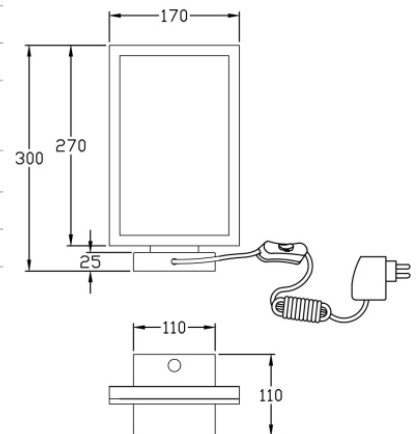

Bard

Codice	3394-30-225
Tipologia	Tavolo
Designer	S.T. Fabas Luce
Codice a Barre	8019282507086
Tariffa doganale	94052190
Colore	Oro opaco
Materiale	Struttura in metallo e metacrilato
IP	IP20
Classe di Isolamento	
Dimensioni della Lampada	170x110x300mm - 0.9kg
Dimensioni della Scatola	240x160x360mm - 1.1kg
	Sorgente luminosa 1
Sorgente	LED Integrato
Accensione	Regolazione luce con pulsante
Flusso Apparecchio	1720 lm
Temperatura Colore	Warm white 3000K
Classe Energetica	
	Specifica elettrica 1
Tensione di Alimentazione	230 Vac 50Hz
Potenza Totale Assorbita	15W