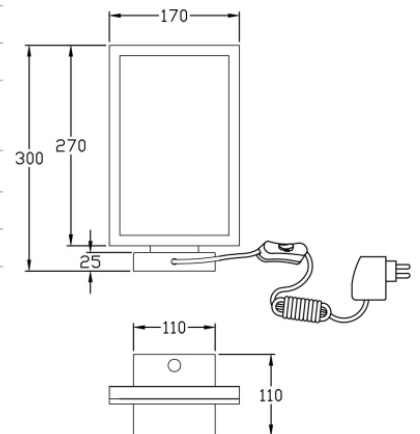

Bard

Codice	3394-30-282
Tipologia	Tavolo
Designer	S.T. Fabas Luce
Codice a Barre	8019282512967
Tariffa doganale	94052190
Colore	Antracite
Materiale	Struttura in metallo e metacrilato
IP	IP20
Classe di Isolamento	
Dimensioni della Lampada	170x110x300mm - 0.9kg
Dimensioni della Scatola	240x160x360mm - 1.1kg
	Sorgente luminosa 1
Sorgente	LED Integrato
Accensione	Regolazione luce con pulsante
Flusso Apparecchio	1720 lm
Temperatura Colore	Warm white 3000K
Classe Energetica	
	Specifica elettrica 1
Tensione di Alimentazione	230 Vac 50Hz
Potenza Totale Assorbita	15W