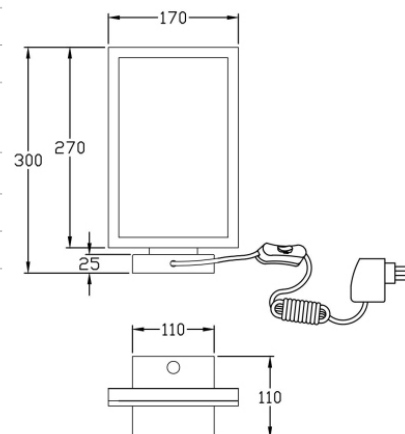

Bard

Codice	3394-30-361
Tipologia	Tavolo
Designer	S.T. Fabas Luce
Codice a Barre	8019282546993
Tariffa doganale	94052190
Colore	Corten
Materiale	Struttura in metallo e metacrilato
IP	IP20
Classe di Isolamento	
Dimensioni della Lampada	170x110x300mm - 0.9kg
Dimensioni della Scatola	240x160x360mm - 1.1kg
	Sorgente luminosa 1
Sorgente	LED Integrato
Accensione	Regolazione luce con pulsante
Flusso Apparecchio	1720 lm
Temperatura Colore	Warm white 3000K
Classe Energetica	
	Specifica elettrica 1
Tensione di Alimentazione	230 Vac 50Hz
Potenza Totale Assorbita	15W