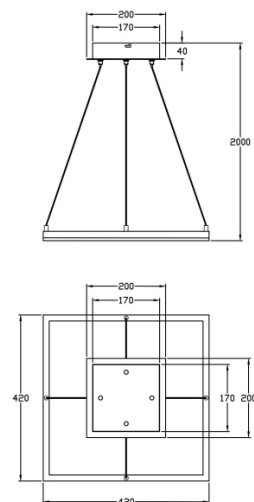

Bard

| | |
|----------------------------------|---|
| Codice | 3394-40-282-01 |
| Tipologia | Sospensione |
| Designer | S.T. Fabas Luce |
| Codice a Barre | 8019282514114 |
| Tariffa doganale | 94051190 |
| Colore | Antracite |
| Materiale | Struttura in metallo e metacrilato |
| IP | IP40 |
| Classe di Isolamento |  |
| Smart Luce |  Integrato |
| Dimensioni della Lampada | 420x420xMax 2000mm - 1.8kg |
| Dimensioni della Scatola | 480x480x85mm - 2.2kg |
| | Sorgente luminosa 1 |
| Sorgente | LED 39W Inclusa |
| Flusso Apparecchio | 3880 lm |
| Temperatura Colore | Warm white 3000K |
| Classe Energetica |  |
| | Specifica elettrica 1 |
| Tensione di Alimentazione | 230 Vac 50Hz |
| Sistema di Controllo | Dimmerabile a taglio di fase |