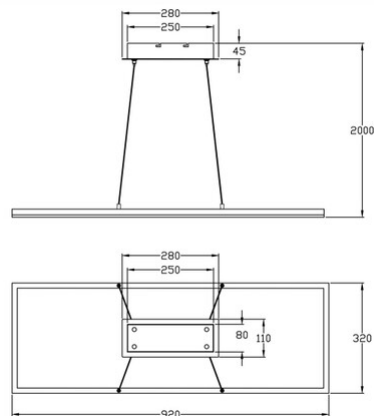

Bard

Codice	3394-43-102
Tipologia	Sospensione
Designer	S.T. Fabas Luce
Codice a Barre	8019282520634
Tariffa doganale	94051190
Colore	Bianco
Materiale	Struttura in metallo e metacrilato
IP	IP40
Classe di Isolamento	 CL1
Dimensioni della Lampada	920x320xMax 2000mm - 2.1kg
Dimensioni della Scatola	980x390x90mm - 3kg
	Sorgente luminosa 1
Sorgente	LED 52W Inclusa
Flusso Sorgente Luminosa	5400 lm
Temperatura Colore	Natural White 4000K
Classe Energetica	
	Specifica elettrica 1
Tensione di Alimentazione	230V AC 50Hz
Sistema di Controllo	Dimmerabile a taglio di fase