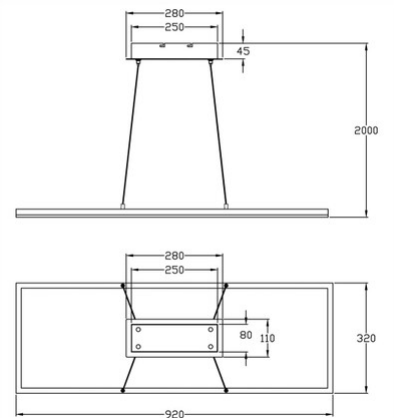

Bard

Codice	3394-43-282
Tipologia	Sospensione
Designer	S.T. Fabas Luce
Codice a Barre	8019282536284
Tariffa doganale	94051190
Colore	Antracite
Materiale	Struttura in metallo e metacrilato
IP	IP40
Classe di Isolamento	 CL1
Dimensioni della Lampada	920x320xMax 2000mm - 2.1kg
Dimensioni della Scatola	980x390x90mm - 3kg
	Sorgente luminosa 1
Sorgente	LED 52W Inclusa
Flusso Sorgente Luminosa	5400 lm
Temperatura Colore	Natural White 4000K
Classe Energetica	
	Specifica elettrica 1
Tensione di Alimentazione	230V AC 50Hz
Sistema di Controllo	Dimmerabile a taglio di fase