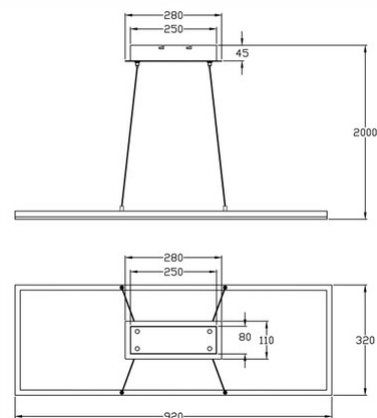

## Bard

<b>Codice</b>	<b>3394-45-225</b>
<b>Tipologia</b>	Sospensione
<b>Designer</b>	S.T. Fabas Luce
<b>Codice a Barre</b>	8019282098171
<b>Tariffa doganale</b>	94051190
<b>Colore</b>	Oro opaco
<b>Materiale</b>	Struttura in metallo e metacrilato
<b>IP</b>	IP40
<b>Classe di Isolamento</b>	 CL1
<b>Dimensioni della Lampada</b>	920x320xMax 2000mm - 2.1kg
<b>Dimensioni della Scatola</b>	980x390x90mm - 3kg
	<b>Sorgente luminosa 1</b>
<b>Sorgente</b>	LED 52W Inclusa
<b>Flusso Sorgente Luminosa</b>	5180 lm
<b>Temperatura Colore</b>	Warm white 3000K
<b>Classe Energetica</b>	
	<b>Specifica elettrica 1</b>
<b>Tensione di Alimentazione</b>	230V AC 50Hz
<b>Sistema di Controllo</b>	Dimmerabile a taglio di fase