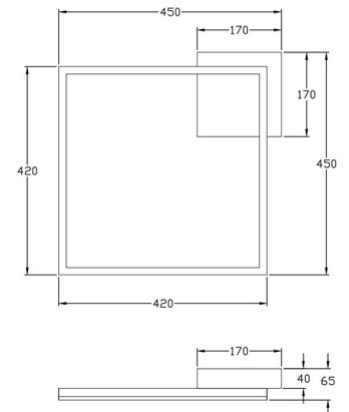

Bard

Codice	3394-61-225
Tipologia	Plafoniera
Designer	S.T. Fabas Luce
Codice a Barre	8019282098188
Tariffa doganale	94051190
Colore	Oro opaco
Materiale	Struttura in metallo e metacrilato
IP	IP20
Classe di Isolamento	 CL1
Smart Luce	 Compatibile
Dimensioni della Lampada	450x450x65mm - 1.3kg
Dimensioni della Scatola	510x510x100mm - 1.8kg
	Sorgente luminosa 1
Sorgente	LED Integrato
Flusso Sorgente Luminosa	3880 lm
Temperatura Colore	Warm white 3000K
Classe Energetica	 E
	Specifica elettrica 1
Tensione di Alimentazione	230V AC 50Hz
Potenza Totale Assorbita	39W
Sistema di Controllo	Dimmerabile a taglio di fase