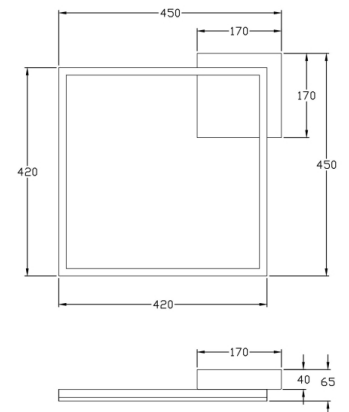

Bard

Codice	3394-62-102
Tipologia	Plafoniera
Designer	S.T. Fabas Luce
Codice a Barre	8019282520641
Tariffa doganale	94051190
Colore	Bianco
Materiale	Struttura in metallo e metacrilato
IP	IP20
Classe di Isolamento	
Smart Luce	 Compatibile
Dimensioni della Lampada	450x450x65mm - 1.3kg
Dimensioni della Scatola	510x510x100mm - 1.8kg
	Sorgente luminosa 1
Sorgente	LED Integrato
Flusso Apparecchio	4050 lm
Temperatura Colore	Natural white 4000 K
Classe Energetica	
	Specifica elettrica 1
Tensione di Alimentazione	230 Vac 50Hz
Potenza Totale Assorbita	39W
Sistema di Controllo	Dimmerabile a taglio di fase