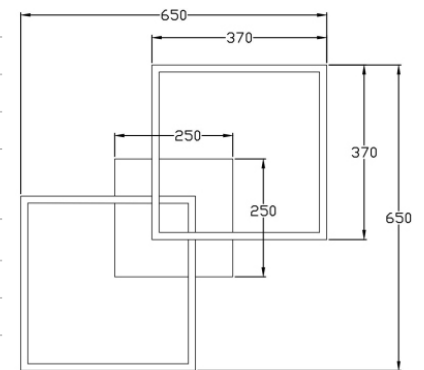

## Bard

<b>Codice</b>	<b>3394-65-282</b>
<b>Tipologia</b>	Plafoniera
<b>Designer</b>	S.T. Fabas Luce
<b>Codice a Barre</b>	8019282512950
<b>Tariffa doganale</b>	94051190
<b>Colore</b>	Antracite
<b>Materiale</b>	Struttura in metallo e metacrilato
<b>IP</b>	IP20
<b>Classe di Isolamento</b>	
<b>Smart Luce</b>	 Compatibile
<b>Dimensioni della Lampada</b>	650x650x110mm - 2.2kg
<b>Dimensioni della Scatola</b>	720x720x140mm - 3.6kg
	<b>Sorgente luminosa 1</b>
<b>Sorgente</b>	LED Integrato
<b>Flusso Apparecchio</b>	5180 lm
<b>Temperatura Colore</b>	Warm white 3000K
<b>Classe Energetica</b>	
	<b>Specifica elettrica 1</b>
<b>Tensione di Alimentazione</b>	230 Vac 50Hz
<b>Potenza Totale Assorbita</b>	52W
<b>Sistema di Controllo</b>	Dimmerabile a taglio di fase