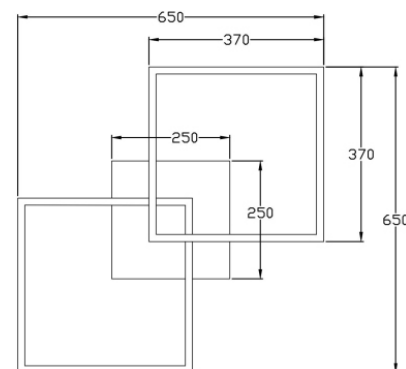

## Bard

<b>Codice</b>	<b>3394-65-361-01</b>
<b>Tipologia</b>	Plafoniera
<b>Designer</b>	S.T. Fabas Luce
<b>Codice a Barre</b>	8019282549185
<b>Tariffa doganale</b>	94051190
<b>Colore</b>	Corten
<b>Materiale</b>	Struttura in metallo e metacrilato
<b>IP</b>	IP20
<b>Classe di Isolamento</b>	
<b>Smart Luce</b>	 Compatibile
<b>Dimensioni della Lampada</b>	650x650x110mm - 2.2kg
<b>Dimensioni della Scatola</b>	720x720x140mm - 3.6kg
	<b>Sorgente luminosa 1</b>
<b>Sorgente</b>	LED Integrato
<b>Flusso Apparecchio</b>	5180 lm
<b>Temperatura Colore</b>	Warm white 3000K
<b>Classe Energetica</b>	
	<b>Specifica elettrica 1</b>
<b>Tensione di Alimentazione</b>	230 Vac 50Hz
<b>Potenza Totale Assorbita</b>	52W
<b>Sistema di Controllo</b>	Dimmerabile a taglio di fase