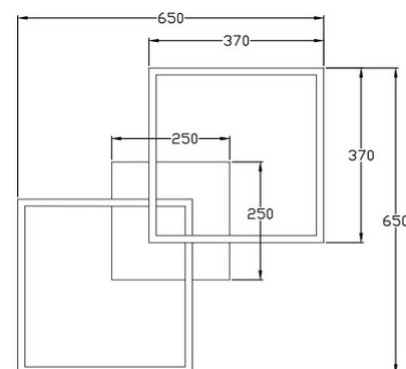

Bard

Codice	3394-65-361-01
Tipologia	Plafoniera
Designer	S.T. Fabas Luce
Codice a Barre	8019282549185
Tariffa doganale	94051190
Colore	Corten
Materiale	Struttura in metallo e metacrilato
IP	IP20
Classe di Isolamento	 CL1
Smart Luce	 Integrato
Dimensioni della Lampada	650x650x110mm - 2.2kg
Dimensioni della Scatola	720x720x140mm - 3.6kg
	Sorgente luminosa 1
Sorgente	LED Integrato
Flusso Sorgente Luminosa	5180 lm
Temperatura Colore	Warm white 3000K
Classe Energetica	
	Specifica elettrica 1
Tensione di Alimentazione	230V AC 50Hz
Potenza Totale Assorbita	52W
Sistema di Controllo	Dimmerabile a taglio di fase