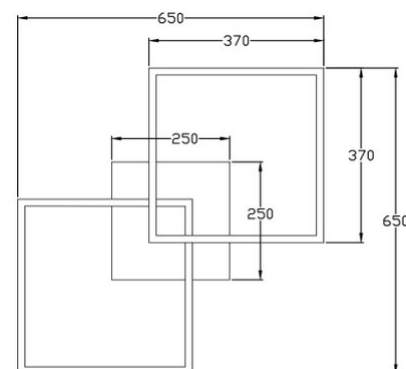

## Bard

<b>Codice</b>	<b>3394-66-102</b>
<b>Tipologia</b>	Plafoniera
<b>Designer</b>	S.T. Fabas Luce
<b>Codice a Barre</b>	8019282520658
<b>Tariffa doganale</b>	94051190
<b>Colore</b>	Bianco
<b>Materiale</b>	Struttura in metallo e metacrilato
<b>IP</b>	IP20
<b>Classe di Isolamento</b>	 CL1
<b>Smart Luce</b>	 Compatibile
<b>Dimensioni della Lampada</b>	650x650x110mm - 2.2kg
<b>Dimensioni della Scatola</b>	720x720x140mm - 3.6kg
	<b>Sorgente luminosa 1</b>
<b>Sorgente</b>	LED Integrato
<b>Flusso Sorgente Luminosa</b>	5400 lm
<b>Temperatura Colore</b>	Natural White 4000K
<b>Classe Energetica</b>	
	<b>Specifica elettrica 1</b>
<b>Tensione di Alimentazione</b>	230V AC 50Hz
<b>Potenza Totale Assorbita</b>	52W
<b>Sistema di Controllo</b>	Dimmerabile a taglio di fase