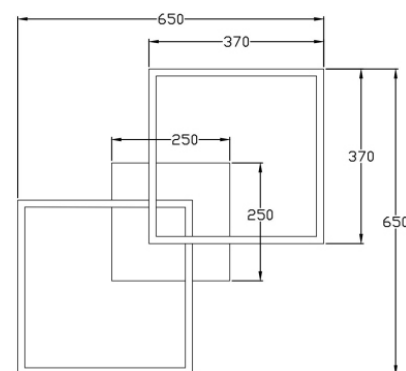

Bard

Codice	3394-66-282-01
Tipologia	Plafoniera
Designer	S.T. Fabas Luce
Codice a Barre	8019282536390
Tariffa doganale	94051190
Colore	Antracite
Materiale	Struttura in metallo e metacrilato
IP	IP20
Classe di Isolamento	
Smart Luce	 Integrato
Dimensioni della Lampada	650x650x110mm - 2.2kg
Dimensioni della Scatola	720x720x140mm - 3.6kg
	Sorgente luminosa 1
Sorgente	LED Integrato
Flusso Apparecchio	5400 lm
Temperatura Colore	Natural White 4000K
Classe Energetica	
	Specifica elettrica 1
Tensione di Alimentazione	230 Vac 50Hz
Potenza Totale Assorbita	52W
Sistema di Controllo	Dimmerabile a taglio di fase