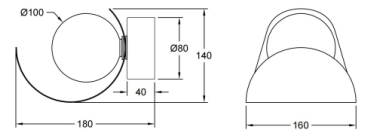

# Adria

Riflettore orientabile

<b>Codice</b>	<b>3414-21-102</b>
<b>Tipologia</b>	Parete
<b>Designer</b>	S.T. Fabas Luce
<b>Codice a Barre</b>	8019282098355
<b>Tariffa doganale</b>	94051190
<b>Colore</b>	Bianco
<b>Materiale</b>	Struttura in metallo e vetro soffiato
<b>IP</b>	IP20
<b>Classe di Isolamento</b>	
<b>Dimensioni della Lampada</b>	180x160x140mm Ø80mm - 0.69kg
<b>Dimensioni della Scatola</b>	230x205x250mm - 0.93kg
	<b>Sorgente luminosa 1</b>
<b>Sorgente</b>	LED Integrato
<b>Flusso Apparecchio</b>	540 lm
<b>Temperatura Colore</b>	Warm white 3000K
<b>Classe Energetica</b>	
	<b>Specifica elettrica 1</b>
<b>Tensione di Alimentazione</b>	230 Vac 50Hz
<b>Potenza Totale Assorbita</b>	6W