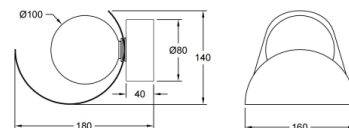

Adria

Riflettore orientabile

Codice	3414-21-137
Tipologia	Parete
Designer	S.T. Fabas Luce
Codice a Barre	8019282098362
Tariffa doganale	94051190
Colore	Argento
Materiale	Struttura in metallo e vetro soffiato
IP	IP20
Classe di Isolamento	
Dimensioni della Lampada	160x180x140mm Ø80mm - 0.69kg
Dimensioni della Scatola	230x205x250mm - 0.93kg
	Sorgente luminosa 1
Sorgente	LED Integrato
Flusso Apparecchio	540 lm
Temperatura Colore	Warm white 3000K
Classe Energetica	
	Specifica elettrica 1
Tensione di Alimentazione	230 Vac 50Hz
Potenza Totale Assorbita	6W