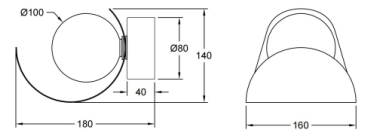

Adria

Riflettore orientabile

Codice	3414-21-225
Tipologia	Parete
Designer	S.T. Fabas Luce
Codice a Barre	8019282098379
Tariffa doganale	94051190
Colore	Oro opaco
Materiale	Struttura in metallo e vetro soffiato
IP	IP20
Classe di Isolamento	
Dimensioni della Lampada	160x180x140mm - 0.69kg
Dimensioni della Scatola	2230x205x250mm - 0.93kg
	Sorgente luminosa 1
Sorgente	LED Integrato
Flusso Apparecchio	540 lm
Temperatura Colore	Warm white 3000K
Classe Energetica	
	Specifica elettrica 1
Tensione di Alimentazione	230 Vac 50Hz
Potenza Totale Assorbita	6W