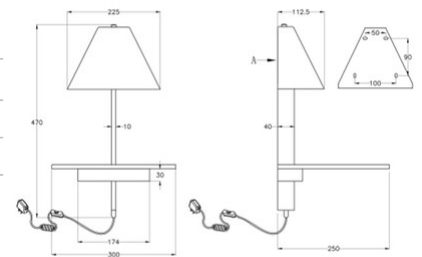

# Goodnight

USB charger

<b>Codice</b>	<b>3417-20-292</b>
<b>Tipologia</b>	Parete
<b>Designer</b>	MBDO
<b>Codice a Barre</b>	8019282098225
<b>Tariffa doganale</b>	94051190
<b>Colore</b>	Tortora / Beige
<b>Materiale</b>	Struttura in metallo e vetro soffiato
<b>IP</b>	IP20
<b>Classe di Isolamento</b>	 CL2
<b>Dimensioni della Lampada</b>	300x250x470mm - 2.1kg
<b>Dimensioni della Scatola</b>	355x330x160mm - 3kg
	<b>Sorgente luminosa 1</b>
<b>Sorgente</b>	LED Inclusa
<b>Accensione</b>	Regolazione luce con pulsante
<b>Flusso Sorgente Luminosa</b>	720 lm
<b>Temperatura Colore</b>	Warm white 3000K
<b>Classe Energetica</b>	
	<b>Specifica elettrica 1</b>
<b>Tensione di Alimentazione</b>	230V AC 50Hz
<b>Potenza Totale Assorbita</b>	8W