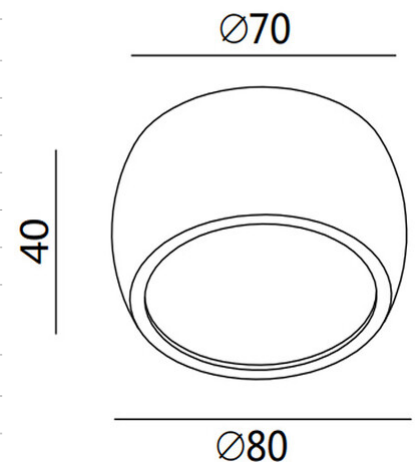

Vasto

Spot luce LED compatto ad uso interno per montaggio a plafone o parete. Corpo in alluminio a forma cilindrica leggermente concava. Disponibile con finitura bianca o antracite. Un diffusore in metacrilato opale distribuisce la luce uniformemente e riduce l'abbagliamento. Grazie alla versatilità è indicato in ambienti residenziali, commerciali creando atmosfere accoglienti.

Codice	3428-71-102
Tipologia	Faretto
Designer	S.T. Fabas Luce
Codice a Barre	8019282095996
Tariffa doganale	94051190
Colore	Bianco
Materiale	Struttura in alluminio
IP	IP20
IK	08
Classe di Isolamento	 CL1
Temp. ambiente di funzionamento	+5°C + 35°C
Anni di garanzia	2
Dimensioni della Lampada	40mm Ø80mm - 0.2kg
Dimensioni della Scatola	90x90x70mm - 0.22kg
	Sorgente luminosa 1
Sorgente	LED Integrato
Caratteristiche LED	SMD
Flusso Sorgente Luminosa	630 lm
Flusso Apparecchio	382 lm
Temperatura Colore	Warm white 3000K
CRI Minimo	>80
Classe Energetica	 F
	Specifica elettrica 1
Tensione di Alimentazione	220/240V AC 50/60Hz
Potenza Totale Assorbita	7W
Driver	Incluso