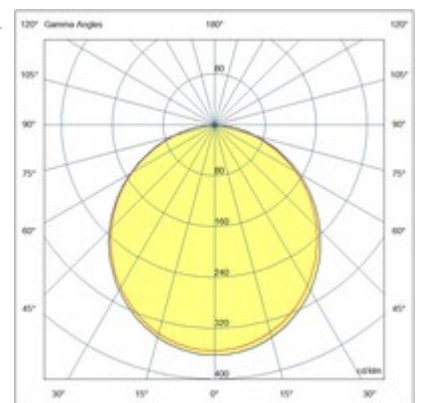

Vasto

Spot luce LED compatto ad uso interno per montaggio a plafone o parete. Corpo in alluminio a forma cilindrica leggermente concava. Disponibile con finitura bianca o antracite. Un diffusore in metacrilato opale distribuisce la luce uniformemente e riduce l'abbagliamento. Grazie alla versatilità è indicato in ambienti residenziali, commerciali creando atmosfere accoglienti.

Codice	3428-71-102
Tipologia	Faretto
Designer	S.T. Fabas Luce
Codice a Barre	8019282095996
Tariffa doganale	94051190
Colore	Bianco
Materiale	Struttura in alluminio
IP	IP20
IK	08
Classe di Isolamento	 CL1
Temp. ambiente di funzionamento	+5°C + 35°C
Anni di garanzia	2
Dimensioni della Lampada	40mm Ø80mm - 0.2kg
Dimensioni della Scatola	90x90x70mm - 0.22kg
	Sorgente luminosa 1
Sorgente	LED Integrato
Caratteristiche LED	SMD
Flusso Sorgente Luminosa	630 lm
Flusso Apparecchio	382 lm
Temperatura Colore	Warm white 3000K
CRI Minimo	>80
Classe Energetica	 F
	Specifica elettrica 1
Tensione di Alimentazione	220/240V AC 50/60Hz
Potenza Totale Assorbita	7W
Driver	Incluso