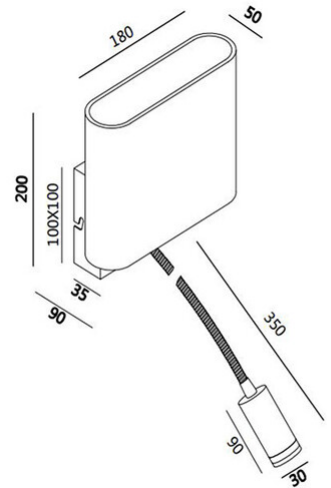

## Vietri

<b>Codice</b>	<b>3432-24-178</b>
<b>Tipologia</b>	Parete
<b>Designer</b>	S.T. Fabas Luce
<b>Codice a Barre</b>	8019282096054
<b>Tariffa doganale</b>	94051190
<b>Colore</b>	Nichel satinato
<b>Materiale</b>	Struttura in metallo e tessuto
<b>IP</b>	IP20
<b>Classe di Isolamento</b>	 CL1
<b>Dimensioni della Lampada</b>	180xMax 390x200mm - 0.6kg
<b>Dimensioni della Scatola</b>	260x140x260mm - 1kg
	<b>Sorgente luminosa 1</b>
<b>Sorgente</b>	LED 8W Inclusa
<b>Accensione</b>	Con doppia accensione
<b>Flusso Apparecchio</b>	270 lm
<b>Temperatura Colore</b>	Warm white 3000K
	<b>Specifica elettrica 1</b>
<b>Tensione di Alimentazione</b>	230V AC 50Hz