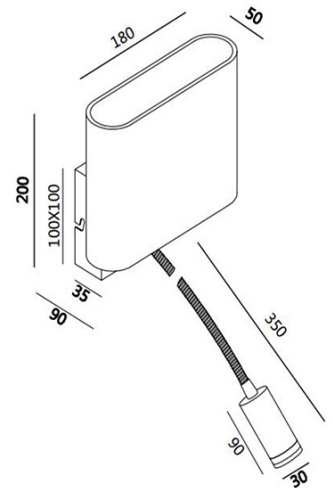

Vietri

Codice	3432-24-178
Tipologia	Parete
Designer	S.T. Fabas Luce
Codice a Barre	8019282096054
Tariffa doganale	94051190
Colore	Nichel satinato
Materiale	Struttura in metallo e tessuto
IP	IP20
Classe di Isolamento	
Dimensioni della Lampada	180xMax 390x200mm - 0.6kg
Dimensioni della Scatola	260x140x260mm - 1kg
	Sorgente luminosa 1
Sorgente	LED 8W Inclusa
Accensione	With double lighting
Flusso Apparecchio	270 lm
Temperatura Colore	Warm white 3000K
	Specifica elettrica 1
Tensione di Alimentazione	230 Vac 50Hz