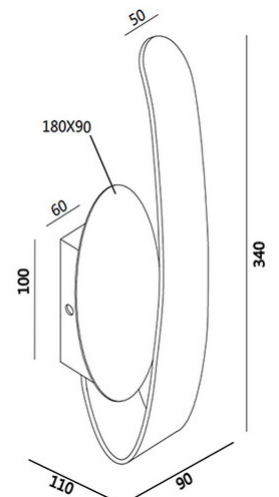

Levanto

Codice	3435-21-102
Tipologia	Parete
Designer	S.T. Fabas Luce
Codice a Barre	8019282096092
Tariffa doganale	94051190
Colore	Bianco
Materiale	Struttura in metallo
IP	IP44
Classe di Isolamento	 CL2
Dimensioni della Lampada	90x110x340mm - 0.6kg
Dimensioni della Scatola	400x155x155mm - 0.9kg
	Sorgente luminosa 1
Sorgente	LED 7W Inclusa
Flusso Apparecchio	700 lm
Temperatura Colore	Warm white 3000K
	Specifica elettrica 1
Tensione di Alimentazione	230V AC 50Hz