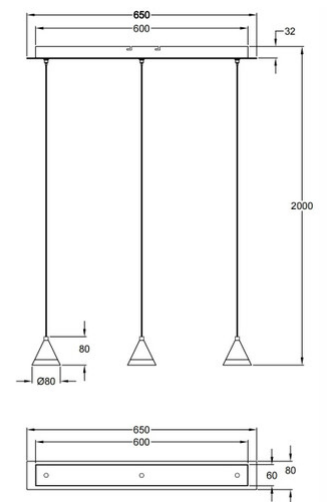

Delta

Codice	3443-47-225
Tipologia	Sospensione
Designer	S.T. Fabas Luce
Codice a Barre	8019282099475
Tariffa doganale	94051190
Colore	Oro opaco
Materiale	Struttura in metallo
IP	IP20
Classe di Isolamento	 CL1
Smart Luce	 Compatibile
Dimensioni della Lampada	650x80xMax 2000mm - 2kg
Dimensioni della Scatola	720x160x180mm - 2.5kg
	Sorgente luminosa 1
Sorgente	LED 24W Inclusa
Flusso Apparecchio	2260 lm
Temperatura Colore	Warm white 3000K
	Specifica elettrica 1
Tensione di Alimentazione	230V AC 50Hz
Sistema di Controllo	Dimmerabile a taglio di fase