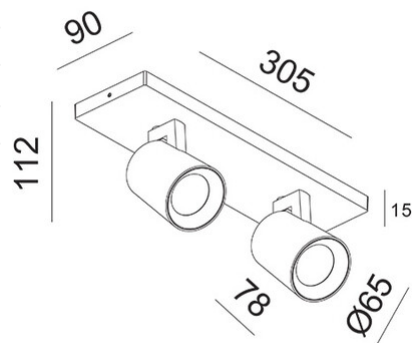

Modo

Disponibile con una, due, tre o quattro luci. Corpo in alluminio a forma leggermente conica. Modo è una famiglia di apparecchi a parete o plafone con portalampada per lampadina GU10 LED non fornita, permettendo così di scegliere l'ottica più congeniale. Inoltre essendo orientabile consente di dirigere il fascio luminoso in una direzione specifica. Indicato in ambienti residenziali e commerciali.

Codice	3451-82-212
Tipologia	Faretto
Designer	S.T. Fabas Luce
Codice a Barre	8019282112112
Tariffa doganale	94051190
Colore	Alluminio spazzolato
Materiale	Struttura in pressofusione di alluminio
IP	IP20
IK	08
Classe di Isolamento	 CL1
Temp. ambiente di funzionamento	+5°C + 35°C
Anni di garanzia	3
Dimensioni della Lampada	305x90x112mm - 0.58kg
Dimensioni della Scatola	310x100x130mm - 0.75kg
	Sorgente luminosa 1
Sorgente	GU10 2x 10W Non inclusa
	Specifica elettrica 1
Tensione di Alimentazione	Max 250V AC