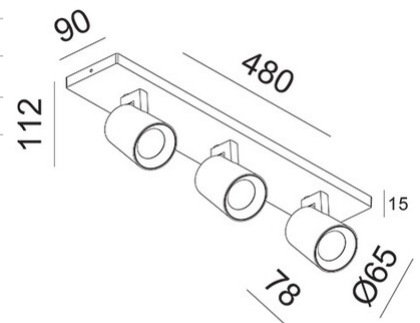

Modo

Disponibile con una, due, tre o quattro luci. Corpo in alluminio a forma leggermente conica. Modo è una famiglia di apparecchi a parete o plafone con portalampada per lampadina GU10 LED non fornita, permettendo così di scegliere l'ottica più congeniale. Inoltre essendo orientabile consente di dirigere il fascio luminoso in una direzione specifica. Indicato in ambienti residenziali e commerciali.

| | |
|----------------------------------------|------------------------------------------------------------------------------------------|
| Codice | 3451-83-212 |
| Tipologia | Faretto |
| Designer | S.T. Fabas Luce |
| Codice a Barre | 8019282112136 |
| Tariffa doganale | 94051190 |
| Colore | Alluminio spazzolato |
| Materiale | Struttura in pressofusione di alluminio |
| IP | IP20 |
| IK | 08 |
| Classe di Isolamento |  CL1 |
| Temp. ambiente di funzionamento | +5°C + 35°C |
| Anni di garanzia | 3 |
| Dimensioni della Lampada | 480x90x112mm - 0.9kg |
| Dimensioni della Scatola | 490x100x130mm - 1.13kg |
| | Sorgente luminosa 1 |
| Sorgente | GU10 3x 10W Non inclusa |
| | Specifica elettrica 1 |
| Tensione di Alimentazione | Max 250V AC |