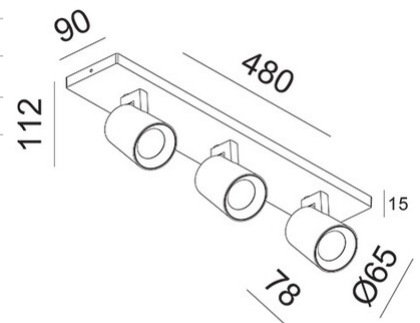

Modo

Disponibile con una, due, tre o quattro luci. Corpo in alluminio a forma leggermente conica. Modo è una famiglia di apparecchi a parete o plafone con portalampada per lampadina GU10 LED non fornita, permettendo così di scegliere l'ottica più congeniale. Inoltre essendo orientabile consente di dirigere il fascio luminoso in una direzione specifica. Indicato in ambienti residenziali e commerciali.

Codice	3451-83-212
Tipologia	Faretto
Designer	S.T. Fabas Luce
Codice a Barre	8019282112136
Tariffa doganale	94051190
Colore	Alluminio spazzolato
Materiale	Struttura in pressofusione di alluminio
IP	IP20
IK	08
Classe di Isolamento	 CL1
Temp. ambiente di funzionamento	+5°C + 35°C
Anni di garanzia	3
Dimensioni della Lampada	480x90x112mm - 0.9kg
Dimensioni della Scatola	490x100x130mm - 1.13kg
	Sorgente luminosa 1
Sorgente	GU10 3x 10W Non inclusa
	Specifica elettrica 1
Tensione di Alimentazione	Max 250V AC