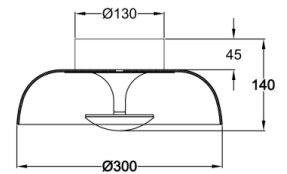

## Vintage

<b>Codice</b>	<b>3463-61-125</b>
<b>Tipologia</b>	Plafoniera
<b>Designer</b>	Variaforma
<b>Codice a Barre</b>	8019282111474
<b>Tariffa doganale</b>	94051150
<b>Colore</b>	Ambra
<b>Materiale</b>	Struttura in metallo e vetro soffiato
<b>IP</b>	IP20
<b>Classe di Isolamento</b>	
<b>Smart Luce</b>	 Compatibile
<b>Dimensioni della Lampada</b>	140mm Ø300mm - 2kg
<b>Dimensioni della Scatola</b>	370x370x200mm - 2.4kg
	<b>Sorgente luminosa 1</b>
<b>Sorgente</b>	LED Integrato
<b>Flusso Apparecchio</b>	1510 lm
<b>Temperatura Colore</b>	Warm white 3000K
<b>Classe Energetica</b>	
	<b>Specifica elettrica 1</b>
<b>Tensione di Alimentazione</b>	230 Vac 50Hz
<b>Potenza Totale Assorbita</b>	15W
<b>Sistema di Controllo</b>	Phase cut dimmable