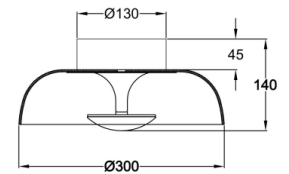

Vintage

Codice	3463-61-126
Tipologia	Plafoniera
Designer	Variaforma
Codice a Barre	8019282111481
Tariffa doganale	94051150
Colore	Fumé
Materiale	Struttura in metallo e vetro soffiato
IP	IP20
Classe di Isolamento	
Smart Luce	 Compatibile
Dimensioni della Lampada	140mm Ø300mm - 2kg
Dimensioni della Scatola	370x370x200mm - 2.4kg
	Sorgente luminosa 1
Sorgente	LED Integrato
Flusso Apparecchio	1510 lm
Temperatura Colore	Warm white 3000K
Classe Energetica	
	Specifica elettrica 1
Tensione di Alimentazione	230 Vac 50Hz
Potenza Totale Assorbita	15W
Sistema di Controllo	Dimmerabile a taglio di fase