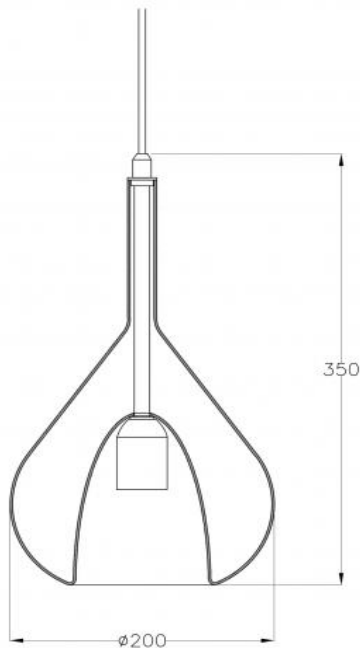

Date: 01/04/2025

Rev.: 01

Fabas item: 3481-50-241

KIT LUCI EDISON

| Note |
|------|
| N1:  |
| N2:  |
| N3:  |

| Nr. | CODE | BAR CODE |
|-----|------|----------|
| 1   |      |          |
| 2   |      |          |
| 3   |      |          |
| 4   |      |          |
| 5   |      |          |
| 6   |      |          |
| 7   |      |          |
| 8   |      |          |
| 9   |      |          |
| 10  |      |          |
| 11  |      |          |
| 12  |      |          |
| 13  |      |          |