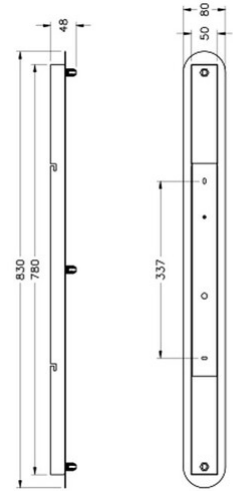

Kit luci Montature E27-E14

Rettangolare 3 luci

Codice	3481-53-102
Tipologia	Montatura a 3 fori
Designer	S.T. Fabas Luce
Codice a Barre	8019282537854
Tariffa doganale	94059900
Colore	Bianco
Materiale	Struttura in metallo
Dimensioni della Lampada	830x80x48mm - 1.33kg
Dimensioni della Scatola	885x130x70mm - 1.7kg
	Specifica elettrica 1
Tensione di Alimentazione	230V AC 50Hz