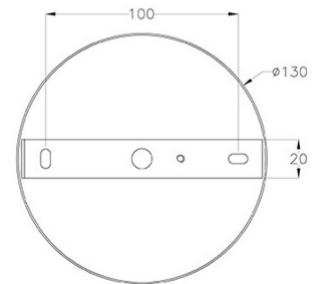

## Kit luci Montature E27-E14

Tonda 1 luce

<b>Codice</b>	<b>3481-57-102</b>
<b>Tipologia</b>	Montatura a 1 foro
<b>Designer</b>	S.T. Fabas Luce
<b>Codice a Barre</b>	8019282544531
<b>Tariffa doganale</b>	94059900
<b>Colore</b>	Bianco
<b>Materiale</b>	Struttura in metallo
<b>Dimensioni della Lampada</b>	35mm Ø130mm - 0.19kg
<b>Dimensioni della Scatola</b>	145x140x65mm - 0.25kg
	<b>Specifica elettrica 1</b>
<b>Tensione di Alimentazione</b>	230V AC 50Hz