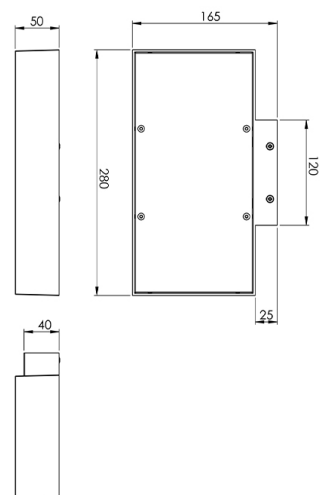

Emma

Codice	3506-21-955
Tipologia	Parete
Designer	S.T. Fabas Luce
Codice a Barre	8019282506416
Tariffa doganale	94051190
Colore	Bianco
Materiale	Struttura in pressofusione di alluminio
IP	IP20
Classe di Isolamento	
Dimensioni della Lampada	280x165x50mm - 1.4kg
Dimensioni della Scatola	180x395x240mm - 1.85kg
Sorgente luminosa 1	
Sorgente	LED Integrato
Flusso Apparecchio	2250 lm
Temperatura Colore	Warm white 3000K
Classe Energetica	
Specifica elettrica 1	
Tensione di Alimentazione	230 Vac 50Hz
Potenza Totale Assorbita	27W
Sistema di Controllo	Phase cut dimmable