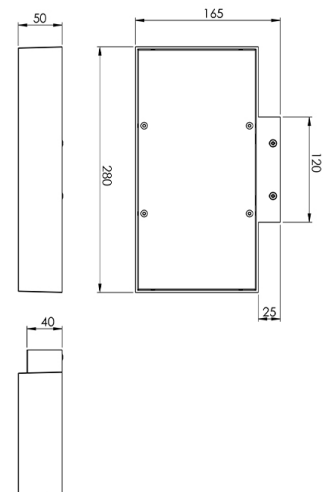

# Emma

<b>Codice</b>	<b>3506-22-955</b>
<b>Tipologia</b>	Parete
<b>Designer</b>	S.T. Fabas Luce
<b>Codice a Barre</b>	8019282506409
<b>Tariffa doganale</b>	94051190
<b>Colore</b>	Bianco
<b>Materiale</b>	Struttura in pressofusione di alluminio
<b>IP</b>	IP20
<b>Classe di Isolamento</b>	
<b>Dimensioni della Lampada</b>	280x165x50mm - 1.4kg
<b>Dimensioni della Scatola</b>	180x395x240mm - 1.85kg
<b>Sorgente luminosa 1</b>	
<b>Sorgente</b>	LED Integrato
<b>Flusso Apparecchio</b>	3750 lm
<b>Temperatura Colore</b>	Warm white 3000K
<b>Classe Energetica</b>	
<b>Specifica elettrica 1</b>	
<b>Tensione di Alimentazione</b>	230 Vac 50Hz
<b>Potenza Totale Assorbita</b>	41W
<b>Sistema di Controllo</b>	Phase cut dimmable