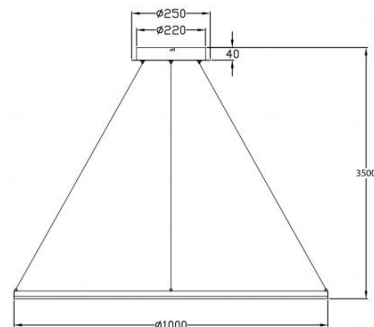

## Giotto

<b>Codice</b>	<b>3508-46-101-01</b>
<b>Tipologia</b>	Sospensione
<b>Designer</b>	S.T. Fabas Luce
<b>Codice a Barre</b>	8019282537038
<b>Tariffa doganale</b>	94051190
<b>Colore</b>	Nero
<b>Materiale</b>	Struttura in metallo e metacrilato
<b>IP</b>	IP20
<b>Classe di Isolamento</b>	
<b>Smart Luce</b>	 Integrato
<b>Dimensioni della Lampada</b>	Max 3500mm Ø1000mm - 2.6kg
<b>Dimensioni della Scatola</b>	1100x1110x100mm - 5.27kg
	<b>Sorgente luminosa 1</b>
<b>Sorgente</b>	LED 60W Inclusa
<b>Flusso Apparecchio</b>	6300 lm
<b>Temperatura Colore</b>	Warm white 3000K
<b>Classe Energetica</b>	
	<b>Specifica elettrica 1</b>
<b>Tensione di Alimentazione</b>	230 Vac 50Hz
<b>Sistema di Controllo</b>	Dimmerabile a taglio di fase