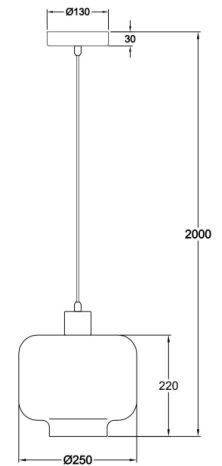

Cathy

Codice	3520-40-299
Tipologia	Sospensione
Designer	S.T. Fabas Luce
Codice a Barre	8019282510598
Tariffa doganale	94051950
Colore	Cromo sfumato
Materiale	Struttura in metallo e vetro soffiato
IP	IP20
Classe di Isolamento	
Smart Luce	 Compatibile
Dimensioni della Lampada	Max 2000mm Ø250mm - 1.4kg
Dimensioni della Scatola	325x325x290mm - 1.8kg
	Sorgente luminosa 1
Sorgente	E27 1x 60W Non inclusa
	Specifica elettrica 1
Tensione di Alimentazione	230 Vac 50Hz