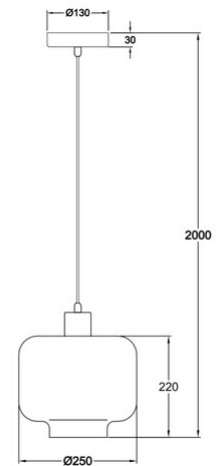

Cathy

Codice	3520-40-299
Tipologia	Sospensione
Designer	S.T. Fabas Luce
Codice a Barre	8019282510598
Tariffa doganale	94051950
Colore	Cromo sfumato
Materiale	Struttura in metallo e vetro soffiato
IP	IP20
Classe di Isolamento	
Smart Luce	 Compatibile
Dimensioni della Lampada	Max 2000mm Ø250mm - 1.4kg
Dimensioni della Scatola	325x325x290mm - 1.8kg
	Sorgente luminosa 1
Sorgente	E27 1x 60W Non inclusa
	Specifica elettrica 1
Tensione di Alimentazione	230V AC 50Hz