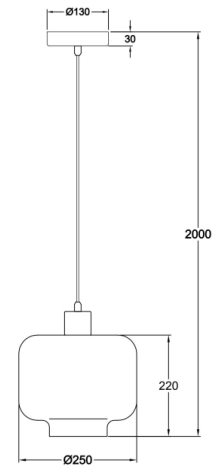

# Cathy

<b>Codice</b>	<b>3520-40-332</b>
<b>Tipologia</b>	Sospensione
<b>Designer</b>	S.T. Fabas Luce
<b>Codice a Barre</b>	8019282510604
<b>Tariffa doganale</b>	94051950
<b>Colore</b>	Oro sfumato
<b>Materiale</b>	Struttura in metallo e vetro soffiato
<b>IP</b>	IP20
<b>Classe di Isolamento</b>	
<b>Smart Luce</b>	 Compatibile
<b>Dimensioni della Lampada</b>	Max 2000mm Ø250mm - 1.4kg
<b>Dimensioni della Scatola</b>	325x325x290mm - 1.8kg
	<b>Sorgente luminosa 1</b>
<b>Sorgente</b>	E27 1x 60W Non inclusa
	<b>Specifica elettrica 1</b>
<b>Tensione di Alimentazione</b>	230 Vac 50Hz