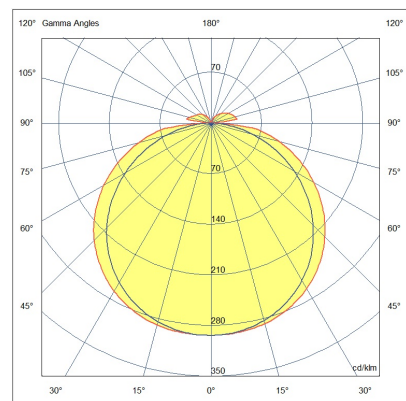

Trigo

Lampada LED da soffitto dalla forma compatta. Struttura completamente in policarbonato. Grazie alla sua forma tonda e al diffusore opale, questa lampada offre un'illuminazione uniforme e senza abbagliamento. Ideale per balconi e terrazzi. Disponibile in due dimensioni.

Codice	3525-61-102
Tipologia	Plafoniera
Designer	S.T. Fabas Luce
Codice a Barre	8019282508519
Tariffa doganale	94051140
Colore	Bianco
Materiale	Struttura in policarbonato
IP	IP65
IK	06
Classe di Isolamento	
Temp. ambiente di funzionamento	-20°C +45°C
Anni di garanzia	2
Dimensioni della Lampada	60mm Ø280mm - 0.8kg
Dimensioni della Scatola	300x295x75mm - 1.1kg
	Sorgente luminosa 1
Sorgente	LED Inclusa
Caratteristiche LED	SMD
Flusso Sorgente Luminosa	2500 lm
Flusso Apparecchio	1800 lm
Temperatura Colore	Warm white 3000K
CRI Minimo	>80
Classe Energetica	
	Specifica elettrica 1
Tensione di Alimentazione	220 / 240V AC 50/60 Hz
Potenza Totale Assorbita	27W
Driver	Incluso