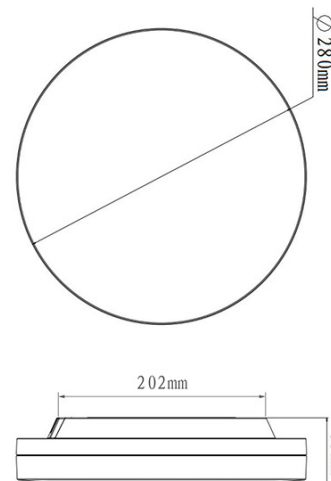

Trigo

Lampada LED da soffitto dalla forma compatta. Struttura completamente in policarbonato. Grazie alla sua forma tonda e al diffusore opale, questa lampada offre un'illuminazione uniforme e senza abbagliamento. Ideale per balconi e terrazzi. Disponibile in due dimensioni.

Codice	3525-61-102
Tipologia	Plafoniera
Designer	S.T. Fabas Luce
Codice a Barre	8019282508519
Tariffa doganale	94051140
Colore	Bianco
Materiale	Struttura in policarbonato
IP	IP65
IK	06
Classe di Isolamento	
Temp. ambiente di funzionamento	-20°C +45°C
Anni di garanzia	2
Dimensioni della Lampada	60mm Ø280mm - 0.8kg
Dimensioni della Scatola	300x295x75mm - 1.1kg
	Sorgente luminosa 1
Sorgente	LED Inclusa
Caratteristiche LED	SMD
Flusso Sorgente Luminosa	2500 lm
Flusso Apparecchio	1800 lm
Temperatura Colore	Warm white 3000K
CRI Minimo	>80
Classe Energetica	
	Specifica elettrica 1
Tensione di Alimentazione	220 / 240V AC 50/60 Hz
Potenza Totale Assorbita	27W
Driver	Incluso