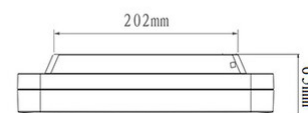

## Folk

Lampada LED da soffitto dalla forma compatta. Struttura completamente in policarbonato. Grazie alla sua forma quadrata e al diffusore opale, questa lampada offre un'illuminazione uniforme e senza abbagliamento. Ideale per balconi e terrazzi. Disponibile in due dimensioni.

<b>Codice</b>	<b>3526-61-102</b>
<b>Tipologia</b>	Plafoniera
<b>Designer</b>	S.T. Fabas Luce
<b>Codice a Barre</b>	8019282508496
<b>Tariffa doganale</b>	94051140
<b>Colore</b>	Bianco
<b>Materiale</b>	Struttura in policarbonato
<b>IP</b>	IP65
<b>IK</b>	06
<b>Classe di Isolamento</b>	
<b>Temp. ambiente di funzionamento</b>	-20°C +45°C
<b>Anni di garanzia</b>	2
<b>Dimensioni della Lampada</b>	280x280x65mm - 0.9kg
<b>Dimensioni della Scatola</b>	300x295x75mm - 1.2kg
	<b>Sorgente luminosa 1</b>
<b>Sorgente</b>	LED Inclusa
<b>Caratteristiche LED</b>	SMD
<b>Flusso Sorgente Luminosa</b>	2500 lm
<b>Flusso Apparecchio</b>	1800 lm
<b>Temperatura Colore</b>	Warm white 3000K
<b>CRI Minimo</b>	>80
<b>Classe Energetica</b>	
	<b>Specifica elettrica 1</b>
<b>Tensione di Alimentazione</b>	220/240V AC 50/60Hz
<b>Potenza Totale Assorbita</b>	27W
<b>Driver</b>	Incluso