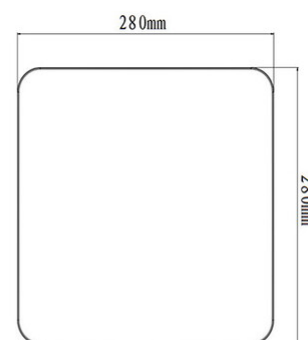

## Folk

Lampada LED da soffitto dalla forma compatta. Struttura completamente in policarbonato. Grazie alla sua forma quadrata e al diffusore opale, questa lampada offre un'illuminazione uniforme e senza abbagliamento. Ideale per balconi e terrazzi. Disponibile in due dimensioni.

<b>Codice</b>	<b>3526-61-102</b>
<b>Tipologia</b>	Plafoniera
<b>Designer</b>	S.T. Fabas Luce
<b>Codice a Barre</b>	8019282508496
<b>Tariffa doganale</b>	94051140
<b>Colore</b>	Bianco
<b>Materiale</b>	Struttura in policarbonato
<b>IP</b>	IP65
<b>IK</b>	06
<b>Classe di Isolamento</b>	
<b>Temp. ambiente di funzionamento</b>	-20°C +45°C
<b>Anni di garanzia</b>	2
<b>Dimensioni della Lampada</b>	280x280x65mm - 0.9kg
<b>Dimensioni della Scatola</b>	300x295x75mm - 1.2kg
	<b>Sorgente luminosa 1</b>
<b>Sorgente</b>	LED Inclusa
<b>Caratteristiche LED</b>	SMD
<b>Flusso Sorgente Luminosa</b>	2500 lm
<b>Flusso Apparecchio</b>	1800 lm
<b>Temperatura Colore</b>	Warm white 3000K
<b>CRI Minimo</b>	>80
<b>Classe Energetica</b>	
	<b>Specifica elettrica 1</b>
<b>Tensione di Alimentazione</b>	220/240V AC 50/60Hz
<b>Potenza Totale Assorbita</b>	27W
<b>Driver</b>	Incluso