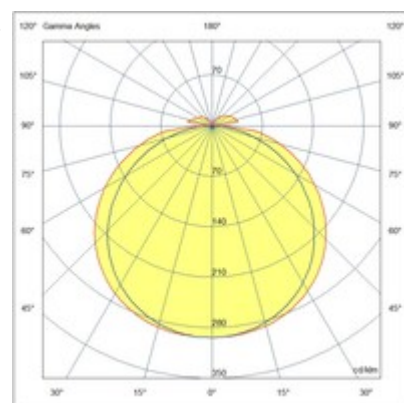

## Folk

Lampada LED da soffitto dalla forma compatta. Struttura completamente in policarbonato. Grazie alla sua forma quadrata e al diffusore opale, questa lampada offre un'illuminazione uniforme e senza abbagliamento. Ideale per balconi e terrazzi. Disponibile in due dimensioni.

<b>Codice</b>	<b>3526-61-102</b>
<b>Tipologia</b>	Plafoniera
<b>Designer</b>	S.T. Fabas Luce
<b>Codice a Barre</b>	8019282508496
<b>Tariffa doganale</b>	94051140
<b>Colore</b>	Bianco
<b>Materiale</b>	Struttura in policarbonato
<b>IP</b>	IP65
<b>IK</b>	06
<b>Classe di Isolamento</b>	
<b>Temp. ambiente di funzionamento</b>	-20°C +45°C
<b>Anni di garanzia</b>	2
<b>Dimensioni della Lampada</b>	280x280x65mm - 0.9kg
<b>Dimensioni della Scatola</b>	300x295x75mm - 1.2kg
	<b>Sorgente luminosa 1</b>
<b>Sorgente</b>	LED Inclusa
<b>Caratteristiche LED</b>	SMD
<b>Flusso Sorgente Luminosa</b>	2500 lm
<b>Flusso Apparecchio</b>	1800 lm
<b>Temperatura Colore</b>	Warm white 3000K
<b>CRI Minimo</b>	>80
<b>Classe Energetica</b>	
	<b>Specifica elettrica 1</b>
<b>Tensione di Alimentazione</b>	220/240V AC 50/60Hz
<b>Potenza Totale Assorbita</b>	27W
<b>Driver</b>	Incluso