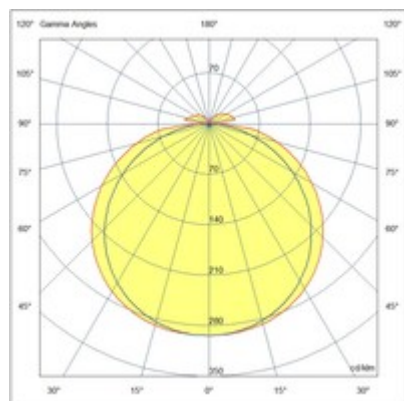

Folk

Lampada LED da soffitto dalla forma compatta. Struttura completamente in policarbonato. Grazie alla sua forma quadrata e al diffusore opale, questa lampada offre un'illuminazione uniforme e senza abbagliamento. Ideale per balconi e terrazzi. Disponibile in due dimensioni.

Codice	3526-61-102
Tipologia	Plafoniera
Designer	S.T. Fabas Luce
Codice a Barre	8019282508496
Tariffa doganale	94051140
Colore	Bianco
Materiale	Struttura in policarbonato
IP	IP65
IK	06
Classe di Isolamento	
Temp. ambiente di funzionamento	-20°C +45°C
Anni di garanzia	2
Dimensioni della Lampada	280x280x65mm - 0.9kg
Dimensioni della Scatola	300x295x75mm - 1.2kg
	Sorgente luminosa 1
Sorgente	LED Inclusa
Caratteristiche LED	SMD
Flusso Sorgente Luminosa	2500 lm
Flusso Apparecchio	1800 lm
Temperatura Colore	Warm white 3000K
CRI Minimo	>80
Classe Energetica	
	Specifica elettrica 1
Tensione di Alimentazione	220/240V AC 50/60Hz
Potenza Totale Assorbita	27W
Driver	Incluso