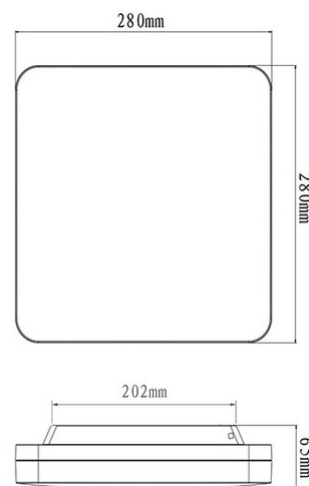

Folk

Lampada LED da soffitto dalla forma compatta. Struttura completamente in policarbonato. Grazie alla sua forma quadrata e al diffusore opale, questa lampada offre un'illuminazione uniforme e senza abbagliamento. Ideale per balconi e terrazzi. Disponibile in due dimensioni.

Codice	3526-61-102
Tipologia	Plafoniera
Designer	S.T. Fabas Luce
Codice a Barre	8019282508496
Tariffa doganale	94051140
Colore	Bianco
Materiale	Struttura in policarbonato
IP	IP65
IK	06
Classe di Isolamento	
Temp. ambiente di funzionamento	-20°C +45°C
Anni di garanzia	2
Dimensioni della Lampada	280x280x65mm - 0.9kg
Dimensioni della Scatola	300x295x75mm - 1.2kg
	Sorgente luminosa 1
Sorgente	LED Inclusa
Caratteristiche LED	SMD
Flusso Sorgente Luminosa	2500 lm
Flusso Apparecchio	1800 lm
Temperatura Colore	Warm white 3000K
CRI Minimo	>80
Classe Energetica	
	Specifica elettrica 1
Tensione di Alimentazione	220/240V AC 50/60Hz
Potenza Totale Assorbita	27W
Driver	Incluso